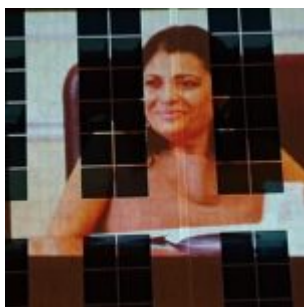

# Cittadella regionale: proiettata una grande immagine del presidente Santelli

Il corteo funebre che accompagnava il feretro del presidente Jole Santelli è giunto nella piazza **San Francesco di Paola della Cittadella regionale** alle ore 19.

Ad attenderlo numerose autorità politiche e civili ma anche tanti dipendenti della Regione Calabria e semplici cittadini. A fare da sfondo, sulla facciata esterna del lato "maestrale" della Cittadella, è stata proiettata una grande immagine del presidente Santelli.